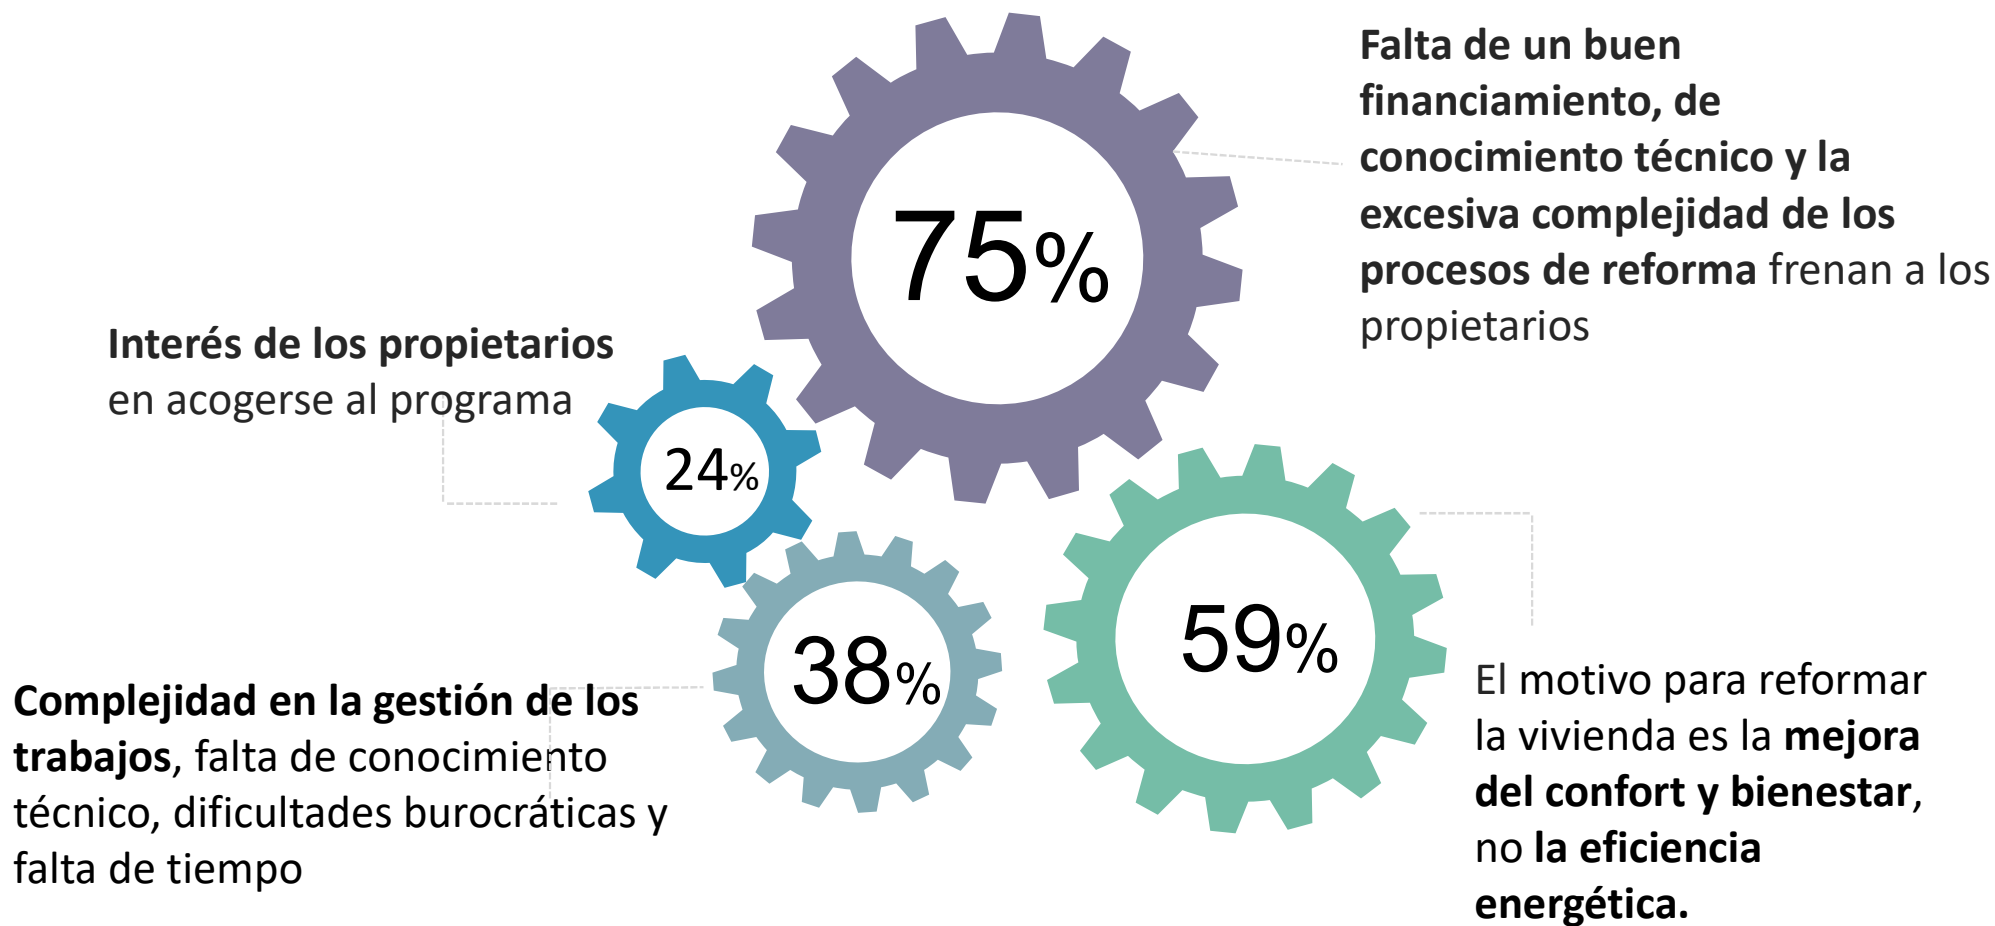

- Reducción del **40%** de las emisiones de **CO2**.
- Aumentar el uso de **energías renovables** un **27%**
- Aumentar la **eficiencia energética** de las viviendas en un **27%**

# Que es HolaDomus?

- **HolaDomus** es un programa de rehabilitación energética que tiene por objetivo mejorar el bienestar de las familias promoviendo viviendas más confortables, saludables y eficientes.
- Crea un nuevo actor en el sector de la rehabilitación que asesora y acompaña a los ciudadanos durante todo el proceso de reforma.
- Ha sido diseñado para dar respuesta a las principales barreras que se enfrentan los ciudadanos transformando las reformas en procesos simples, asequibles y de calidad.